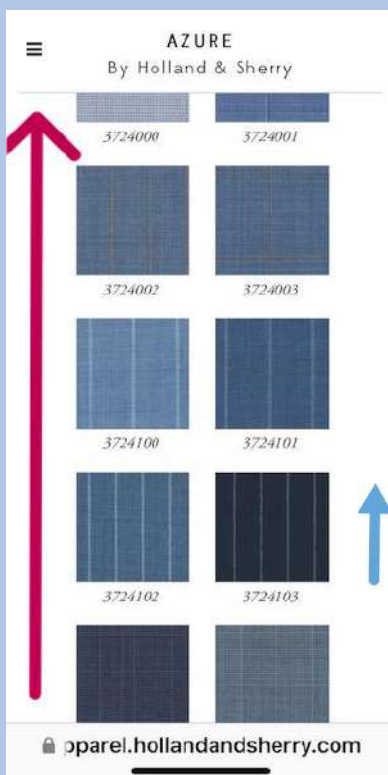

## 【STEP3】

← 生地見本が表示されますので、下にスクロールしてください。

メンズとレディースの3Dスタイルが続きます。 →

\*メンズのみ、  
レディースのみの  
品番もあります。

バンチ名  
色柄の説明  
品番  
混率  
ウエイト

の後に在庫状況の記載があります。

- In stock  
在庫あり
- Permanently Sold Out  
完全品切れ
- Temporary Out of Stock  
一時品切れ
- Date Expected:  
入荷予定
- Call For Availability  
弊社までお問合せください。

さらに下スクロールすると  
そのバンチ内の品番がご覧いただけます。

生地部分をタップすると  
その品番の情報が分かります。